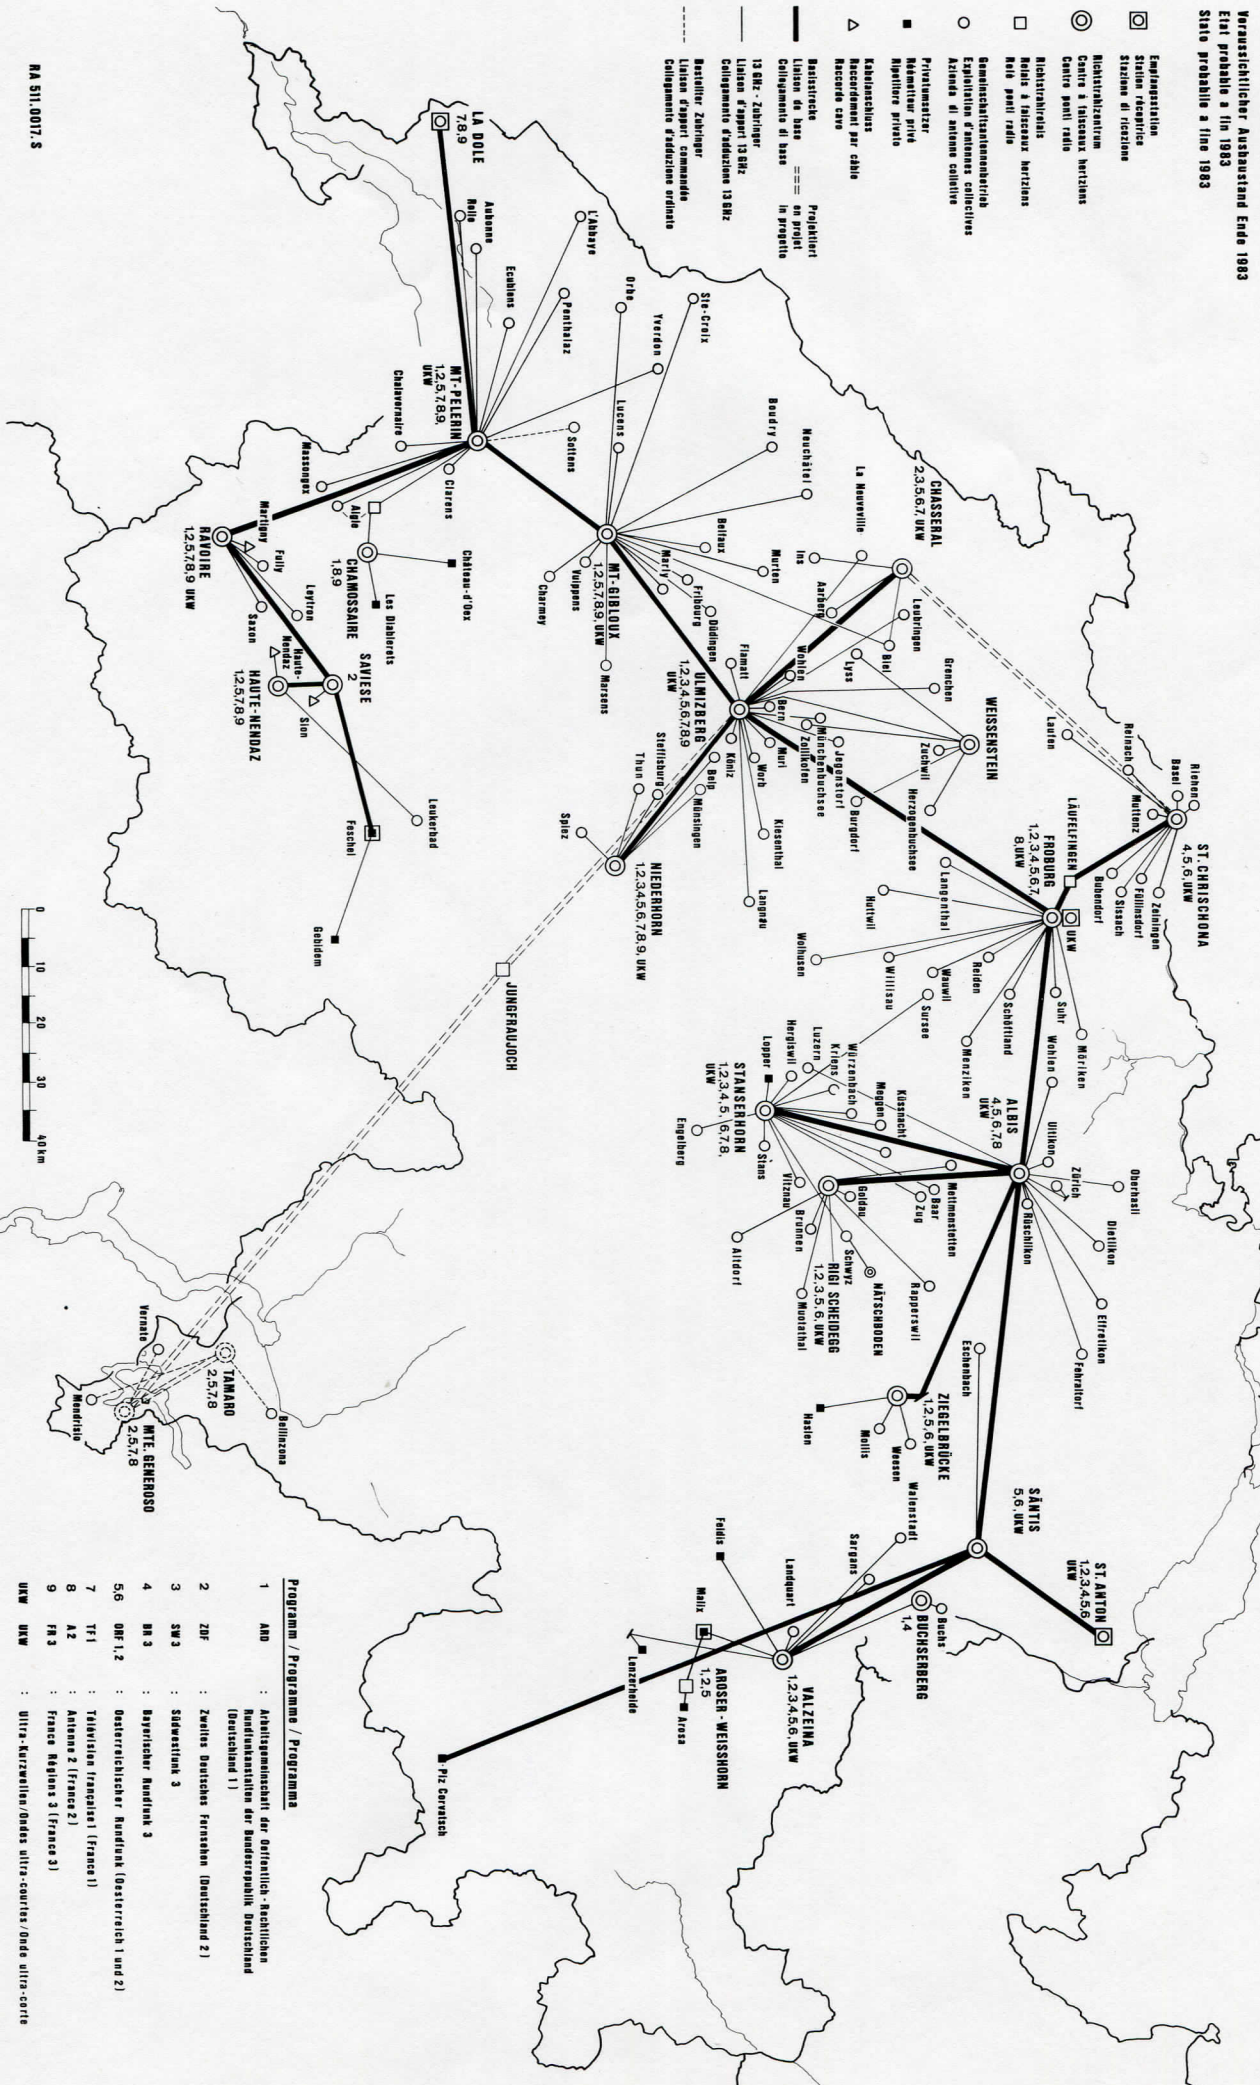

PTT-RICHTSTRAHL-ZUBRINGERNETZ
RESEAU D'APPORT PTT A FAISCEAUX HERTZIENS
RETE PONTI RADIO PTT

Programm / Programma / Programma

- 1 AD : Anhangsnummer der örtlich-rechtlichen Rundfunkanstalt der Bundesrepublik Deutschland (Deutschland 1)
- 2 ZDF : Zweites Deutsches Fernsehen (Deutschland 2)
- 3 SW3 : Südwestfunk 3
- 4 BR3 : Bayerischer Rundfunk 3
- 5/6 ORF 1,2 : Österreichischer Rundfunk (Österreich 1 und 2)
- 7 TFI : Télévision Française (France 1)
- 8 A2 : Antenne 2 (France 2)
- 9 FN3 : France Régions 3 (France 3)
- UW : Ultra-Kurzwellen/ondes ultra-courtes/onde ultra-corte